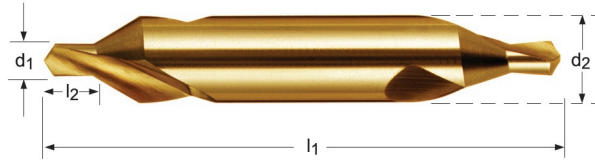

# A205

**DORMER**

- Centre Drill
- Zentrierbohrer
- Centerboren
- Foret à centrer
- Brocas de Centrar
- Broca de Centrar

## A205

- 1.1 1.2 1.3 1.4 3.1 3.2
- 1.5 1.6 2.1 2.2 2.3 3.3 3.4 4.1 4.2 4.3 5.1 5.2 5.3 6.1 6.2 6.3 6.4 7.1 7.2 7.3
- 7.4 8.1 8.2 8.3 9.1

$d_1$ Ø mm	$d_2$ Ø mm	$l_2$ max/min mm	$l_1$ mm	e-Code	$d_1$ Ø mm	$d_2$ Ø mm	$l_2$ max/min mm	$l_1$ mm	e-Code
1,00	3,15	1,9 - 1,3	31,5	A2051.0X3.15	2,50	6,30	4,1 - 3,1	45,0	A2052.5X6.3
1,25	3,15	2,2 - 1,6	31,5	A2051.25X3.15	3,15	8,00	4,9 - 3,9	50,0	A2053.15X8.0
1,60	4,00	2,8 - 2,0	35,5	A2051.6X4.0	4,00	10,00	6,2 - 5,0	56,0	A2054.0X10.0
2,00	5,00	3,3 - 2,5	40,0	A2052.0X5.0	5,00	12,50	7,5 - 6,3	63,0	A2055.0X12.5