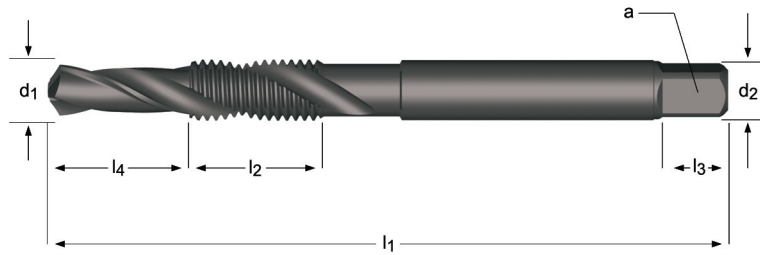

E650

DORMER

- Combi Taps
- Kombi-Gewindebohrer
- Combitappen
- Foret taraudeur
- Broca-Macho
- Macho Broca

E650

M HSS ST D ↻ ▢ 6H 1,5xD C 2-3 30°

- 1.1 1.2 1.3 1.4 3.1 3.2 6.2 6.3 7.1 7.2 8.1

M	P mm	d ₁ Ø mm	l ₁ mm	l ₂ + l ₄ mm	l ₃ mm	d ₂ Ø mm	▢ a mm	z	e-Code
3	0,50	2,5	56	10	6	3,15	2,5	2	E650M3
4	0,70	3,3	65	12	8	4,0	3,15	2	E650M4
5	0,80	4,2	69	15	10	5,0	4,00	2	E650M5
6	1,00	5,0	84	18	12	6,3	5,00	2	E650M6
8	1,25	6,8	96	21	16	8,0	6,30	2	E650M8
10	1,50	8,5	108	22	20	10,0	8,00	2	E650M10
12	1,75	10,2	113	29	24	9,0	7,10	2	E650M12
14	2,00	12,0	123	30	28	11,2	9,00	2	E650M14
16	2,00	14,0	134	32	32	12,5	10,00	2	E650M16