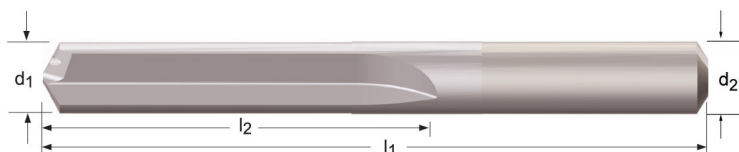

- Straight Flute Drill
- Spiralbohrer, gerade genutet
- Boor met rechte spaangroef
- Foret goujure droite
- Broca de estrias rectas
- Broca de Canais Direitos

D-product
2003.10

R220

Double Margin / 4 Führungsfasen / Dubbele geleiderand / Double goujure / Doble margen / Lábio Duplo

- 6.1 6.2 6.3 6.4 7.1 7.2 7.3

d_1 Ø mm	l_2 mm	l_1 mm	l_3 mm	d_2 Ø mm	e-Code	d_1 Ø mm	l_2 mm	l_1 mm	l_3 mm	d_2 Ø mm	e-Code
4,00	36	74	36	6	R2204.0	12,00	71	118	45	12	R22012.0
4,20	36	74	36	6	R2204.2	13,00	77	124	45	14	R22013.0
5,00	44	82	36	6	R2205.0	14,00	77	124	45	14	R22014.0
6,00	44	82	36	6	R2206.0	15,00	83	133	48	16	R22015.0
6,80	53	91	36	8	R2206.8	15,50	83	133	48	16	R22015.5
7,00	53	91	36	8	R2207.0	16,00	83	133	48	16	R22016.0
8,00	53	91	36	8	R2208.0	17,00	93	143	48	18	R22017.0
8,50	61	103	40	10	R2208.5	17,50	93	143	48	18	R22017.5
9,00	61	103	40	10	R2209.0	18,00	93	143	48	18	R22018.0
10,00	61	103	40	10	R22010.0	19,50	101	153	50	20	R22019.5
10,20	71	118	45	12	R22010.2	20,00	101	153	50	20	R22020.0
11,00	71	118	45	12	R22011.0						